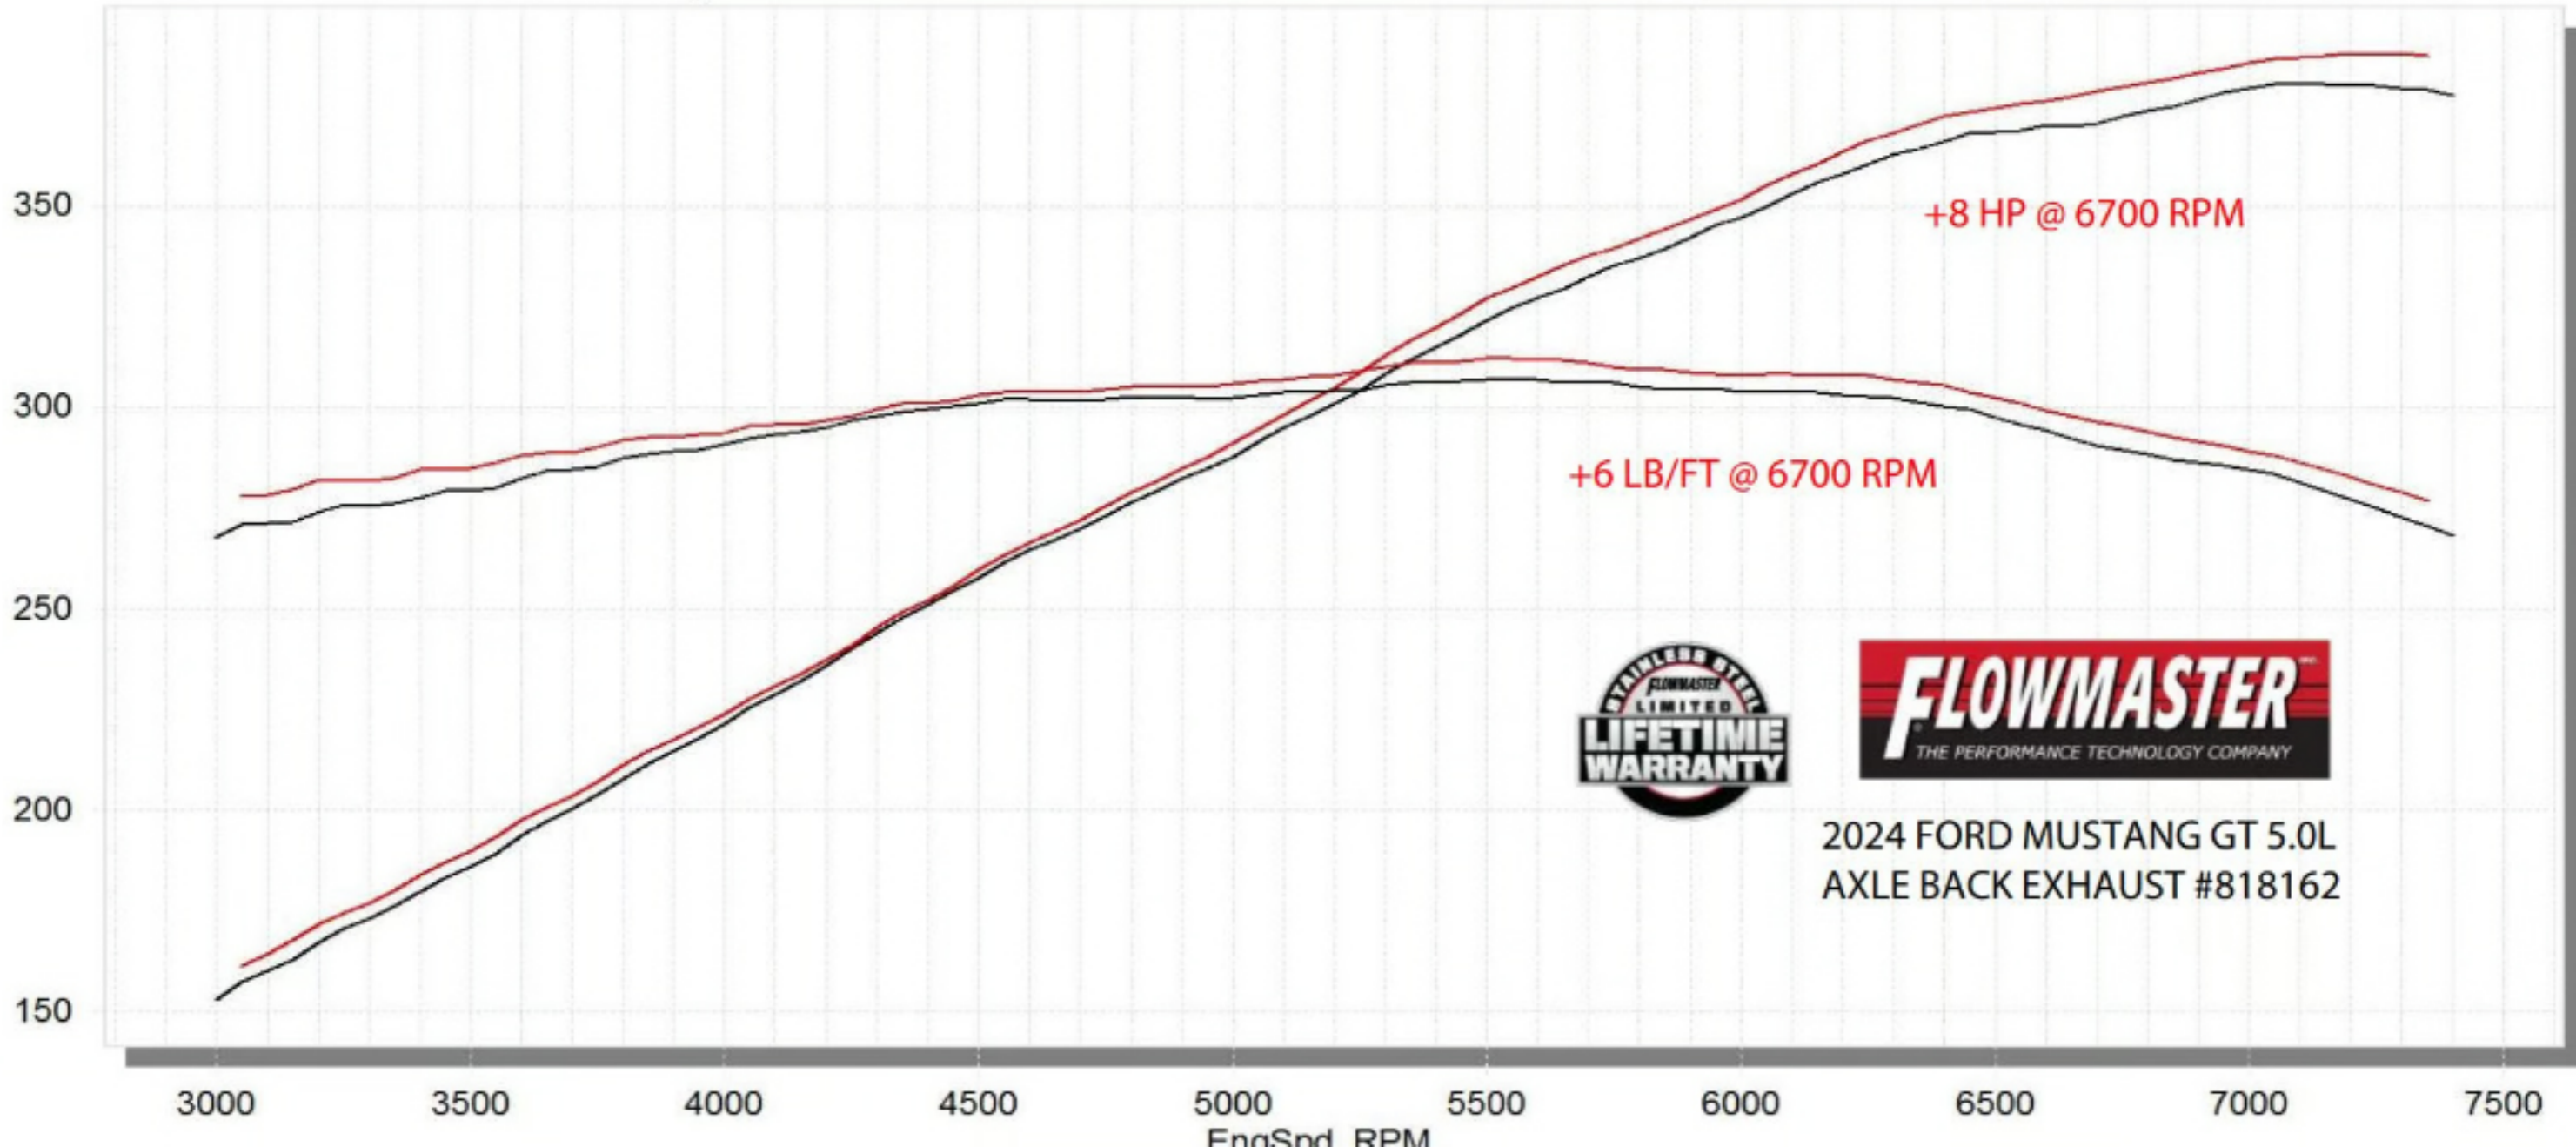

STP Corrected Wheel Power vs. RPM

2024 Mustang GT 5.0L Baseline, 2024 Mustang GT 5.0L AMT AB 818162

2024 Mustang GT 5.0L Baseline

2024 Mustang GT 5.0L AMT AB 818162

2024 FORD MUSTANG GT 5.0L
AXLE BACK EXHAUST #818162