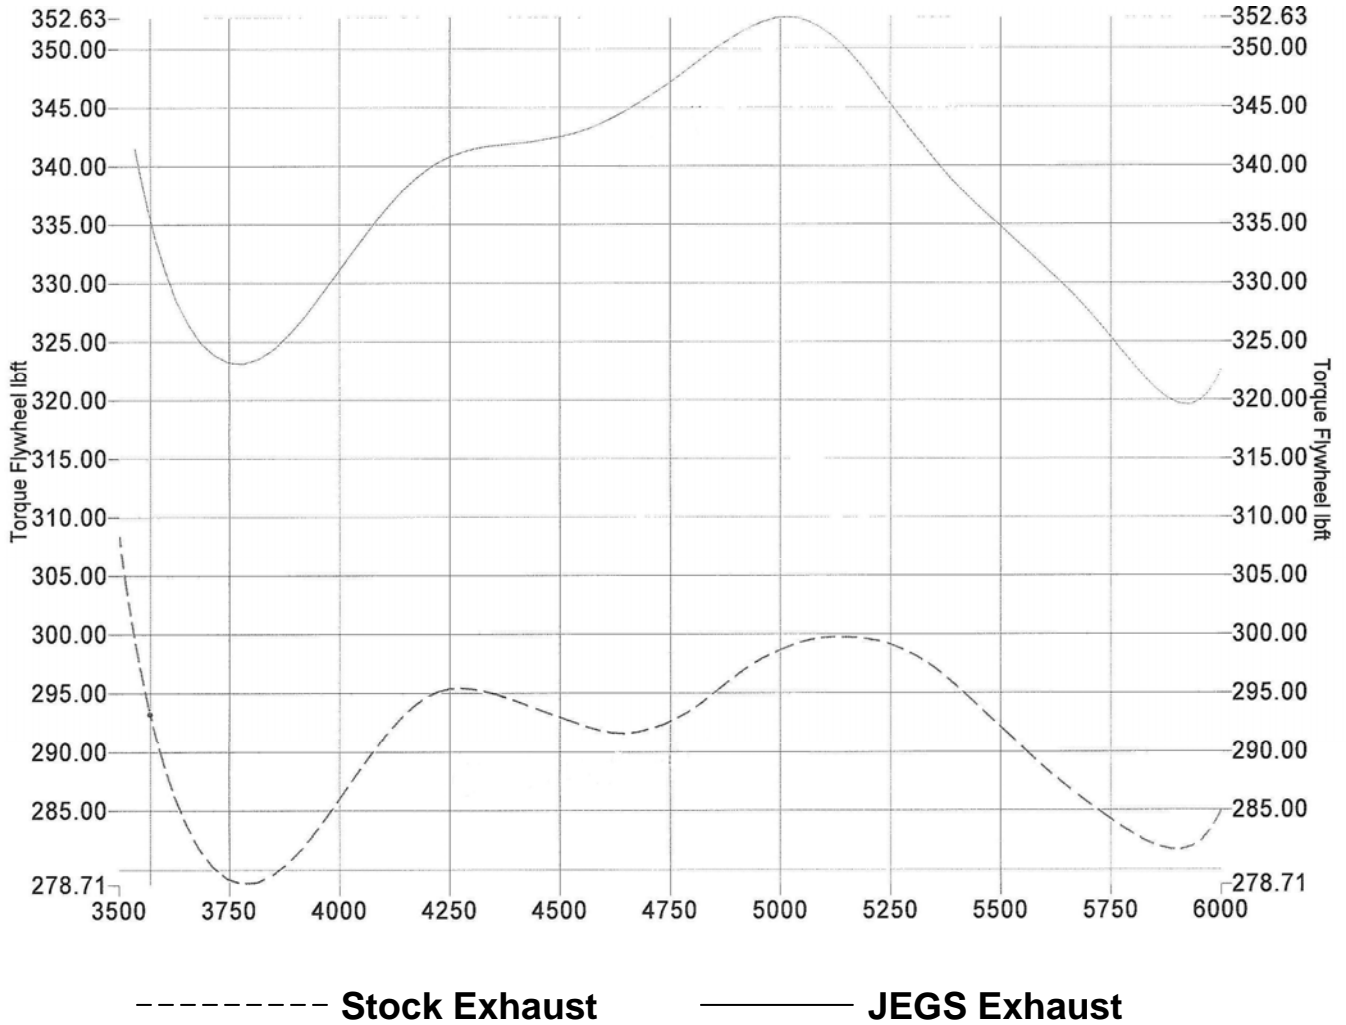

2008 Dodge Challenger Horsepower

<u>RPM</u>	<u>Stock</u>	<u>JEGS</u>	<u>Gain/RPM</u>
3500	205	230	25
3750	200	231	31
4000	219	252	33
4250	239	276	37
4500	251	294	43
4750	265	314	49
5000	285	335	50
5250	299	345	46
5500	306	351	45
5750	311	356	45
6000	325	368	43
Average :	264	305	41
Peak :	325	368	43

2008 Dodge Challenger Torque

<u>RPM</u>	<u>Stock</u>	<u>JEGS</u>	<u>Gain/RPM</u>
3500	293	335	42
3750	279	323	44
4000	286	331	45
4250	295	341	46
4500	294	343	49
4750	293	347	54
5000	298	352	54
5250	299	345	46
5500	293	335	42
5750	278	325	47
6000	285	323	38

Average :	290	336	46
Peak :	299	352	53