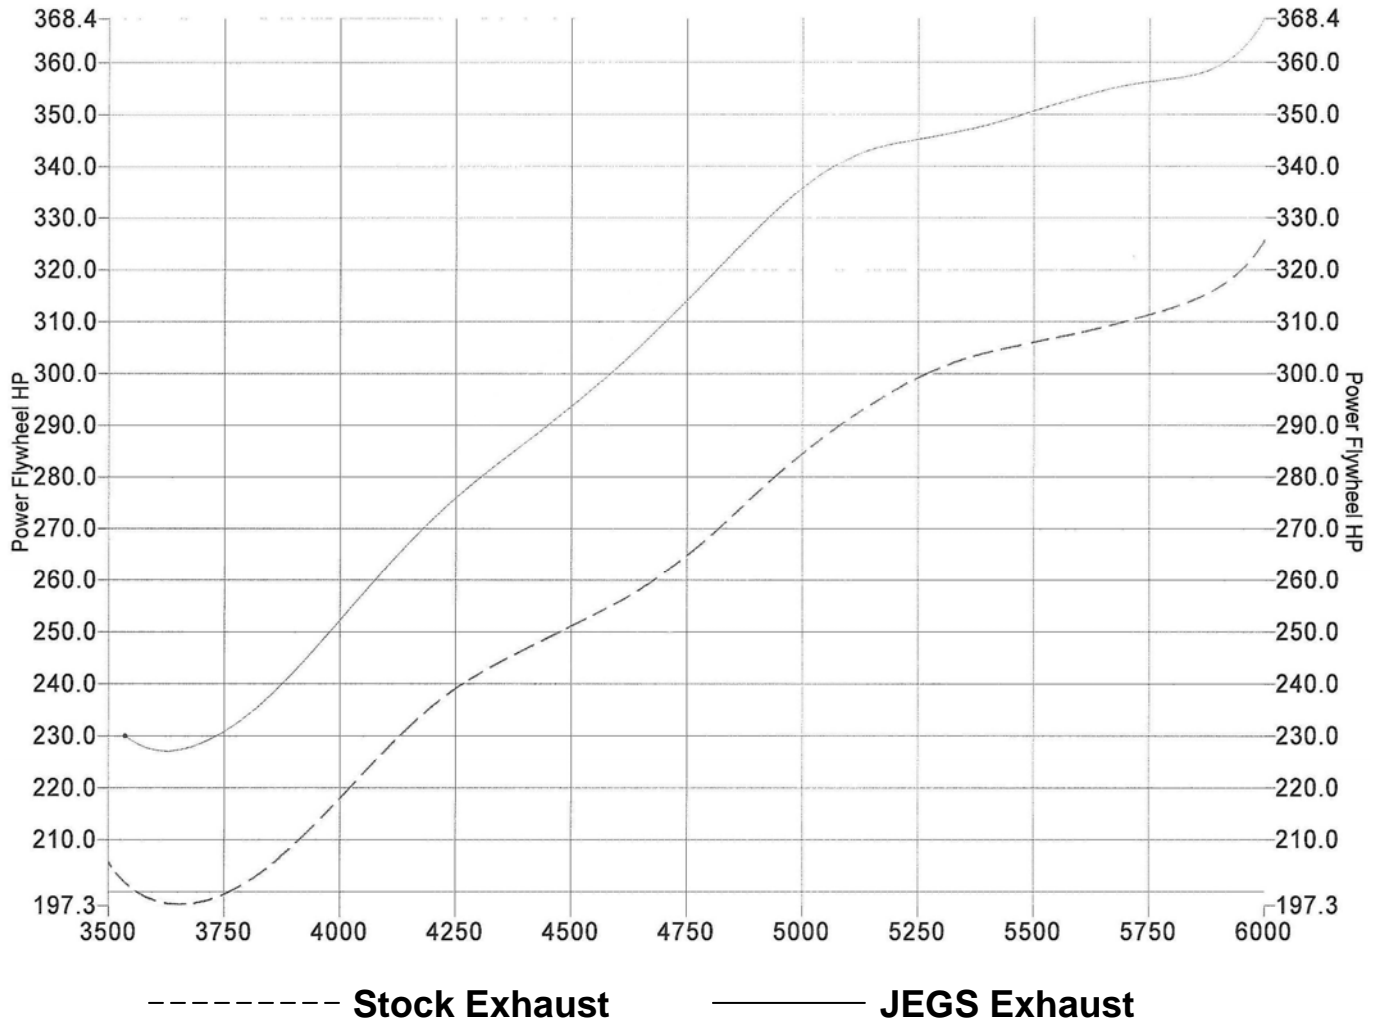

2008 Dodge Challenger Horsepower

<u>RPM</u>	<u>Stock</u>	<u>JEGS</u>	<u>Gain/RPM</u>
3500	205	230	25
3750	200	231	31
4000	219	252	33
4250	239	276	37
4500	251	294	43
4750	265	314	49
5000	285	335	50
5250	299	345	46
5500	306	351	45
5750	311	356	45
6000	325	368	43
Average :	264	305	41
Peak :	325	368	43

2008 Dodge Challenger Torque

<u>RPM</u>	<u>Stock</u>	<u>JEGS</u>	<u>Gain/RPM</u>
3500	293	335	42
3750	279	323	44
4000	286	331	45
4250	295	341	46
4500	294	343	49
4750	293	347	54
5000	298	352	54
5250	299	345	46
5500	293	335	42
5750	278	325	47
6000	285	323	38

Average :	290	336	46
Peak :	299	352	53