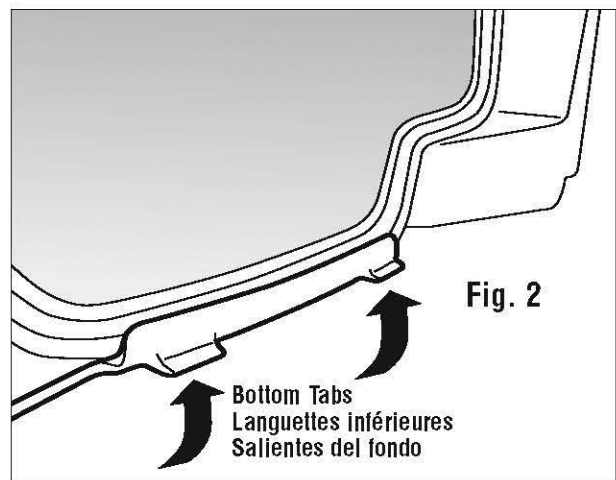

# INSTALLATION INSTRUCTIONS INSTRUCTIONS D'INSTALLATION INSTRUCCIONES DE INSTALACIÓN

## INSTALLATION INSTRUCTIONS

1. For easier installation, stand behind your vehicle's mirror and install your towing mirror from the back.
2. Hook the two tabs at the top of your towing mirror over the top lip of your existing mirror's housing. (Fig. 1)
3. Gently push down on the towing mirror until it snaps on to your vehicle mirror at the bottom. You may need to push down on the bottom lip of your mirror as you guide the towing mirror into place. (Fig. 2)
4. To remove, simply reverse this process by pushing down on the two bottom tabs of the towing mirror.

## INSTRUCTIONS D'INSTALLATION

1. Pour faciliter l'installation, placez-vous derrière le miroir de votre véhicule et installez le miroir de remorquage depuis l'arrière.
2. Accrochez les deux languettes sur le dessus du miroir de remorquage par-dessus la lèvre supérieure du cadre du miroir existant. (Fig. 1)
3. Poussez délicatement sur le miroir de remorquage vers le bas jusqu'à ce qu'il s'enclenche sur le miroir existant dans le bas. Il se peut que vous deviez appuyer sur la lèvre inférieure du miroir existant pendant que vous guidez le miroir de remorquage vers sa position. (Fig. 2)
4. Pour enlever, renversez simplement la procédure en appuyant sur les deux languettes du miroir de remorquage.