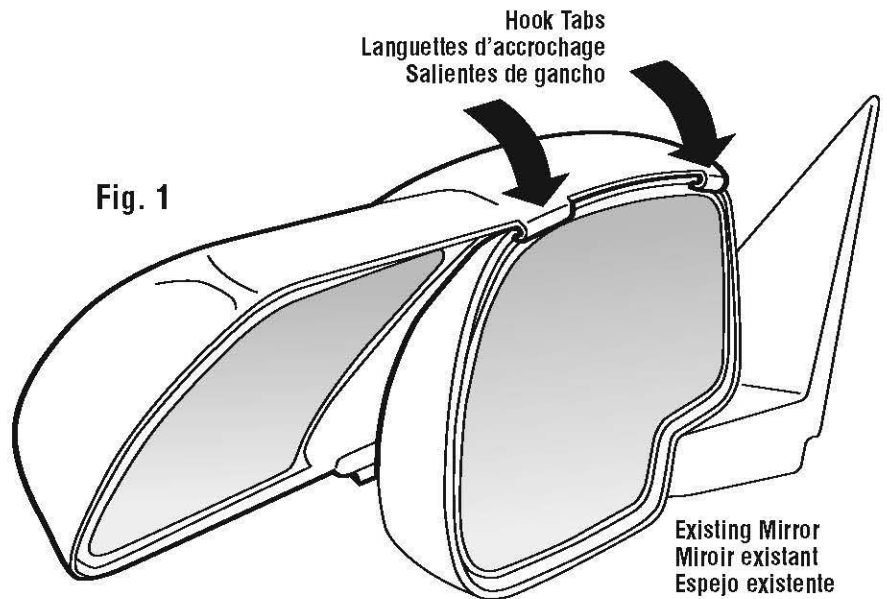

## INSTALLATION INSTRUCTIONS

1. For easier installation, stand behind your vehicle's mirror and install your towing mirror from the back.
2. Hook the two tabs at the top of your towing mirror over the top lip of your existing mirror's housing. (Fig. 1)
3. Gently push down on the towing mirror until it snaps on to your vehicle mirror at the bottom. You may need to push down on the bottom lip of your mirror as you guide the towing mirror into place. (Fig. 2)
4. To remove, simply reverse this process by pushing down on the two bottom tabs of the towing mirror.

## INSTRUCTIONS D'INSTALLATION

1. Pour faciliter l'installation, placez-vous derrière le miroir de votre véhicule et installez le miroir de remorquage depuis l'arrière.
2. Accrochez les deux languettes sur le dessus du miroir de remorquage par-dessus la lèvre supérieure du cadre du miroir existant. (Fig. 1)
3. Poussez délicatement sur le miroir de remorquage vers le bas jusqu'à ce qu'il s'enclenche sur le miroir existant dans le bas. Il se peut que vous deviez appuyer sur la lèvre inférieure du miroir existant pendant que vous guidez le miroir de remorquage vers sa position. (Fig. 2)
4. Pour enlever, renversez simplement la procédure en appuyant sur les deux languettes du miroir de remorquage.