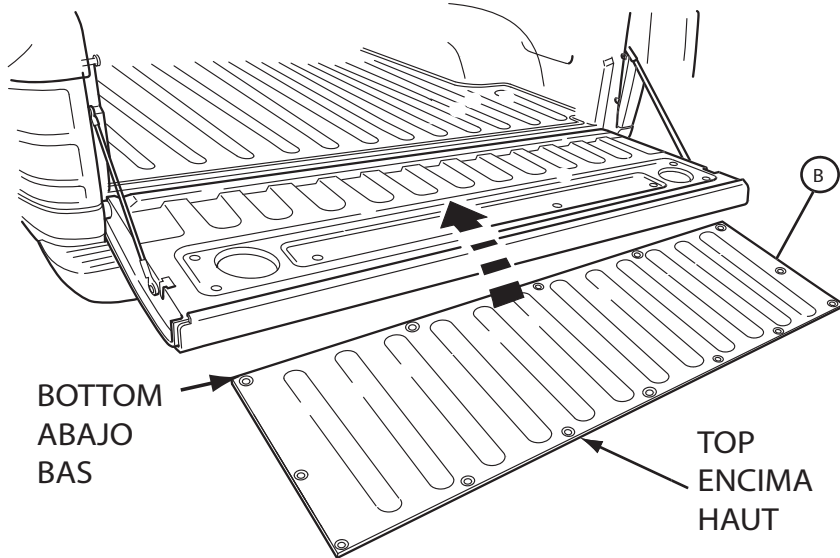

# RAM BED MAT 5.7', 6.4', 8'

## RAM BOX

BOTTOM  
ABAJO  
BAS

TOP  
ENCIMA  
HAUT

CENTER  
CENTRE  
CENTRER

TOP  
ENCIMA  
HAUT  
BOTTOM  
ABAJO  
BAS

2009-10 RAM

2.1

2011+ RAM

2.2

C 14x

SIDE VIEW  
PERFIL  
VUE LATÉRALE

30 IN-LBS [3.39 N-M]

1/8" (3.2mm)  
14X