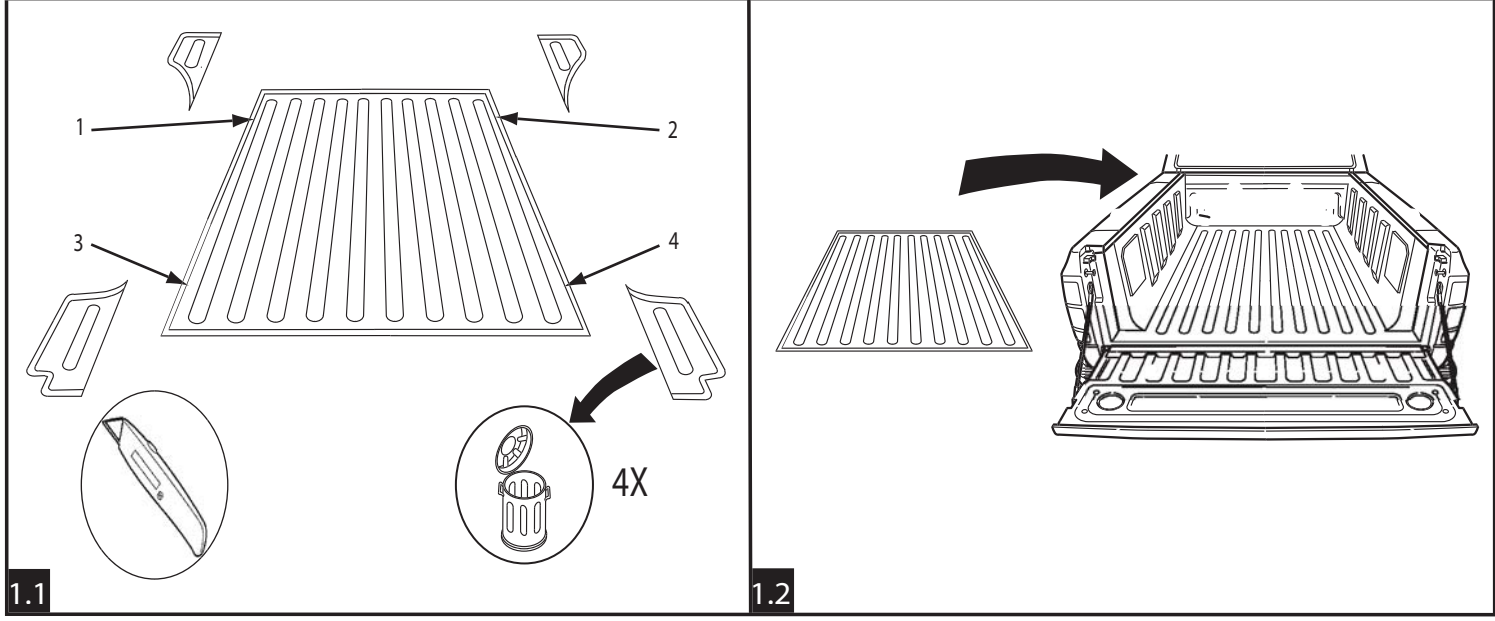

# RAM BED MAT 5.7', 6.4', 8'

## RAM BOX

BOTTOM  
ABAJO  
BAS

TOP  
ENCIMA  
HAUT

CENTER  
CENTRE  
CENTRER

TOP  
ENCIMA  
HAUT  
BOTTOM  
ABAJO  
BAS

2009-10 RAM

2.1

2011+ RAM

2.2

C 14x

SIDE VIEW  
PERFIL  
VUE LATÉRALE

30 IN-LBS [3.39 N-M]

1/8" (3.2mm)  
14X