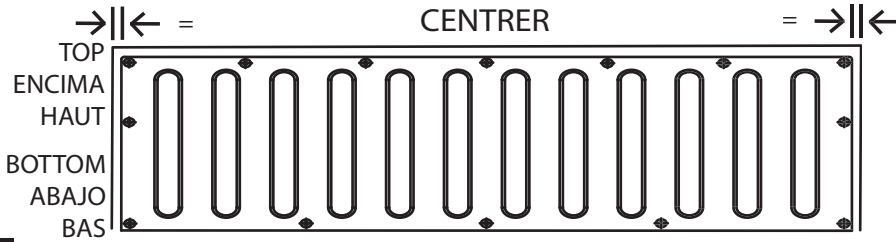

## RAM BOX

BOTTOM  
ABAJO  
BAS

TOP  
ENCIMA  
HAUT

CENTER  
CENTRE  
CENTRER

TOP  
ENCIMA  
HAUT  
BOTTOM  
ABAJO  
BAS

2009-10 RAM

2.1

2011+ RAM

2.2

C 14x

SIDE VIEW  
PERFIL  
VUE LATÉRALE

30 IN-LBS [3.39 N-M]

1/8" (3.2mm)  
14X