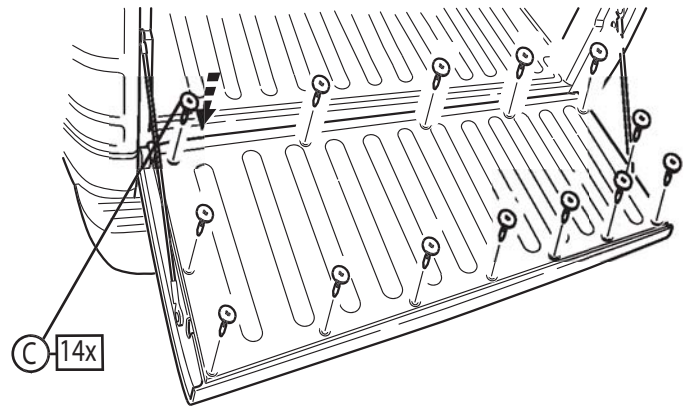

# RAM BED MAT 5.7', 6.4', 8'

## RAM BOX

BOTTOM  
ABAJO  
BAS

TOP  
ENCIMA  
HAUT

CENTER  
CENTRE  
CENTRER

TOP  
ENCIMA  
HAUT  
BOTTOM  
ABAJO  
BAS

2009-10 RAM

2.1

2011+ RAM

2.2

C 14x

SIDE VIEW  
PERFIL  
VUE LATÉRALE

30 IN-LBS [3.39 N-M]

1/8" (3.2mm)  
14X