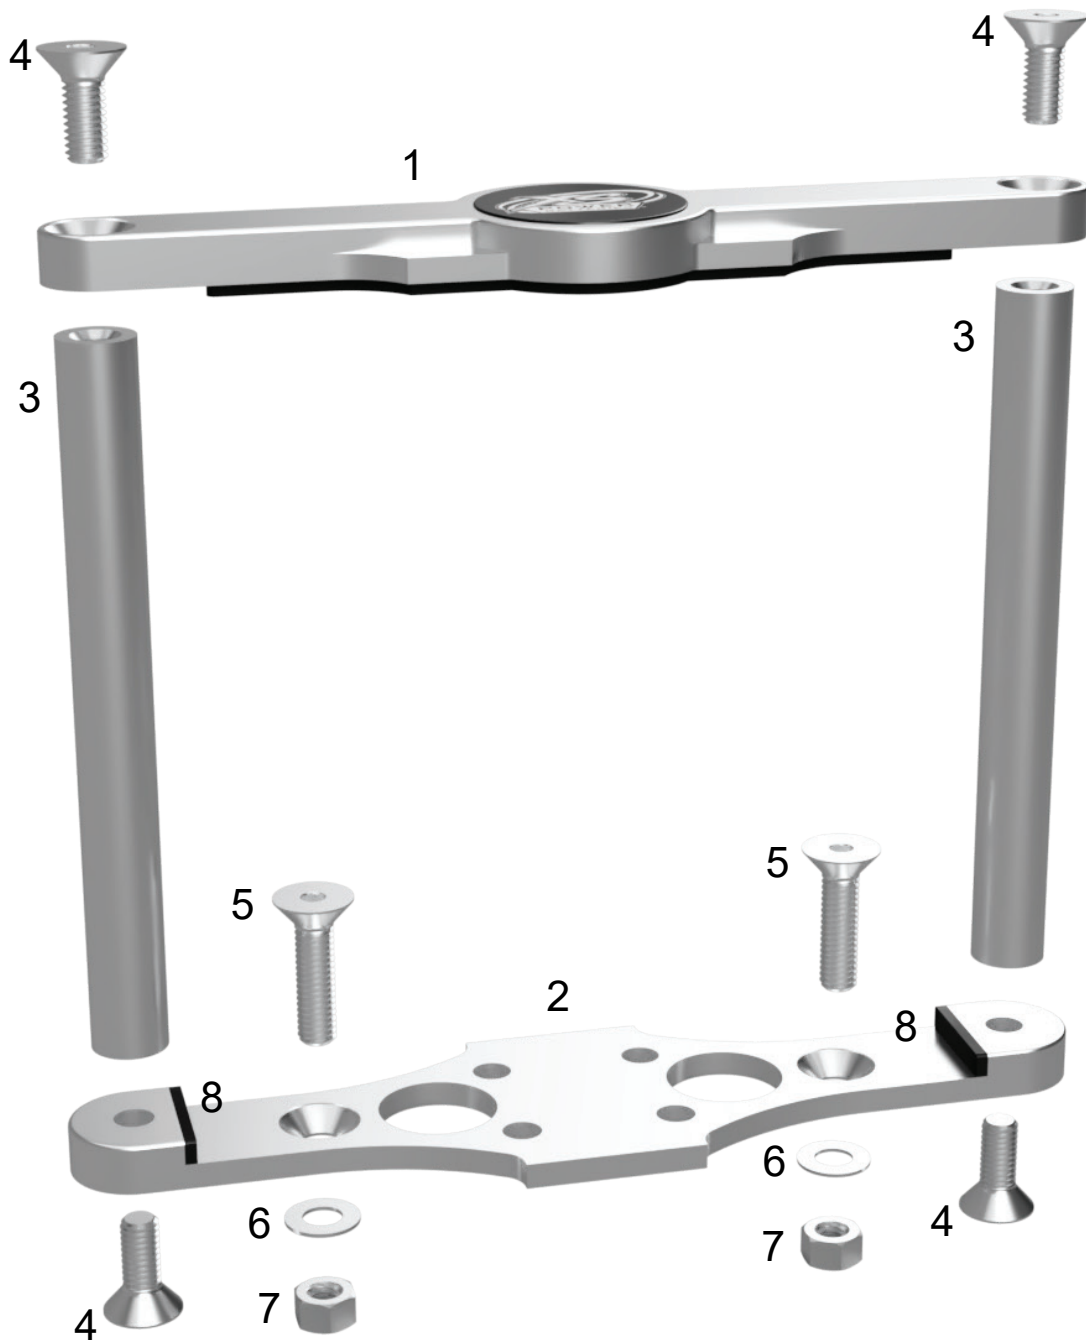

HOLD DOWN PARTS BREAKDOWN

For Models: HD-2400

- | | |
|----------------------|------------------------|
| 1.) Top Plate | 5.) Long Screws [2] |
| 2.) Bottom Plate | 6.) Washers [2] |
| 3.) Spindles [2] | 7.) Nuts [2] |
| 4.) Short Screws [4] | 8.) Rubber Bumpers [2] |