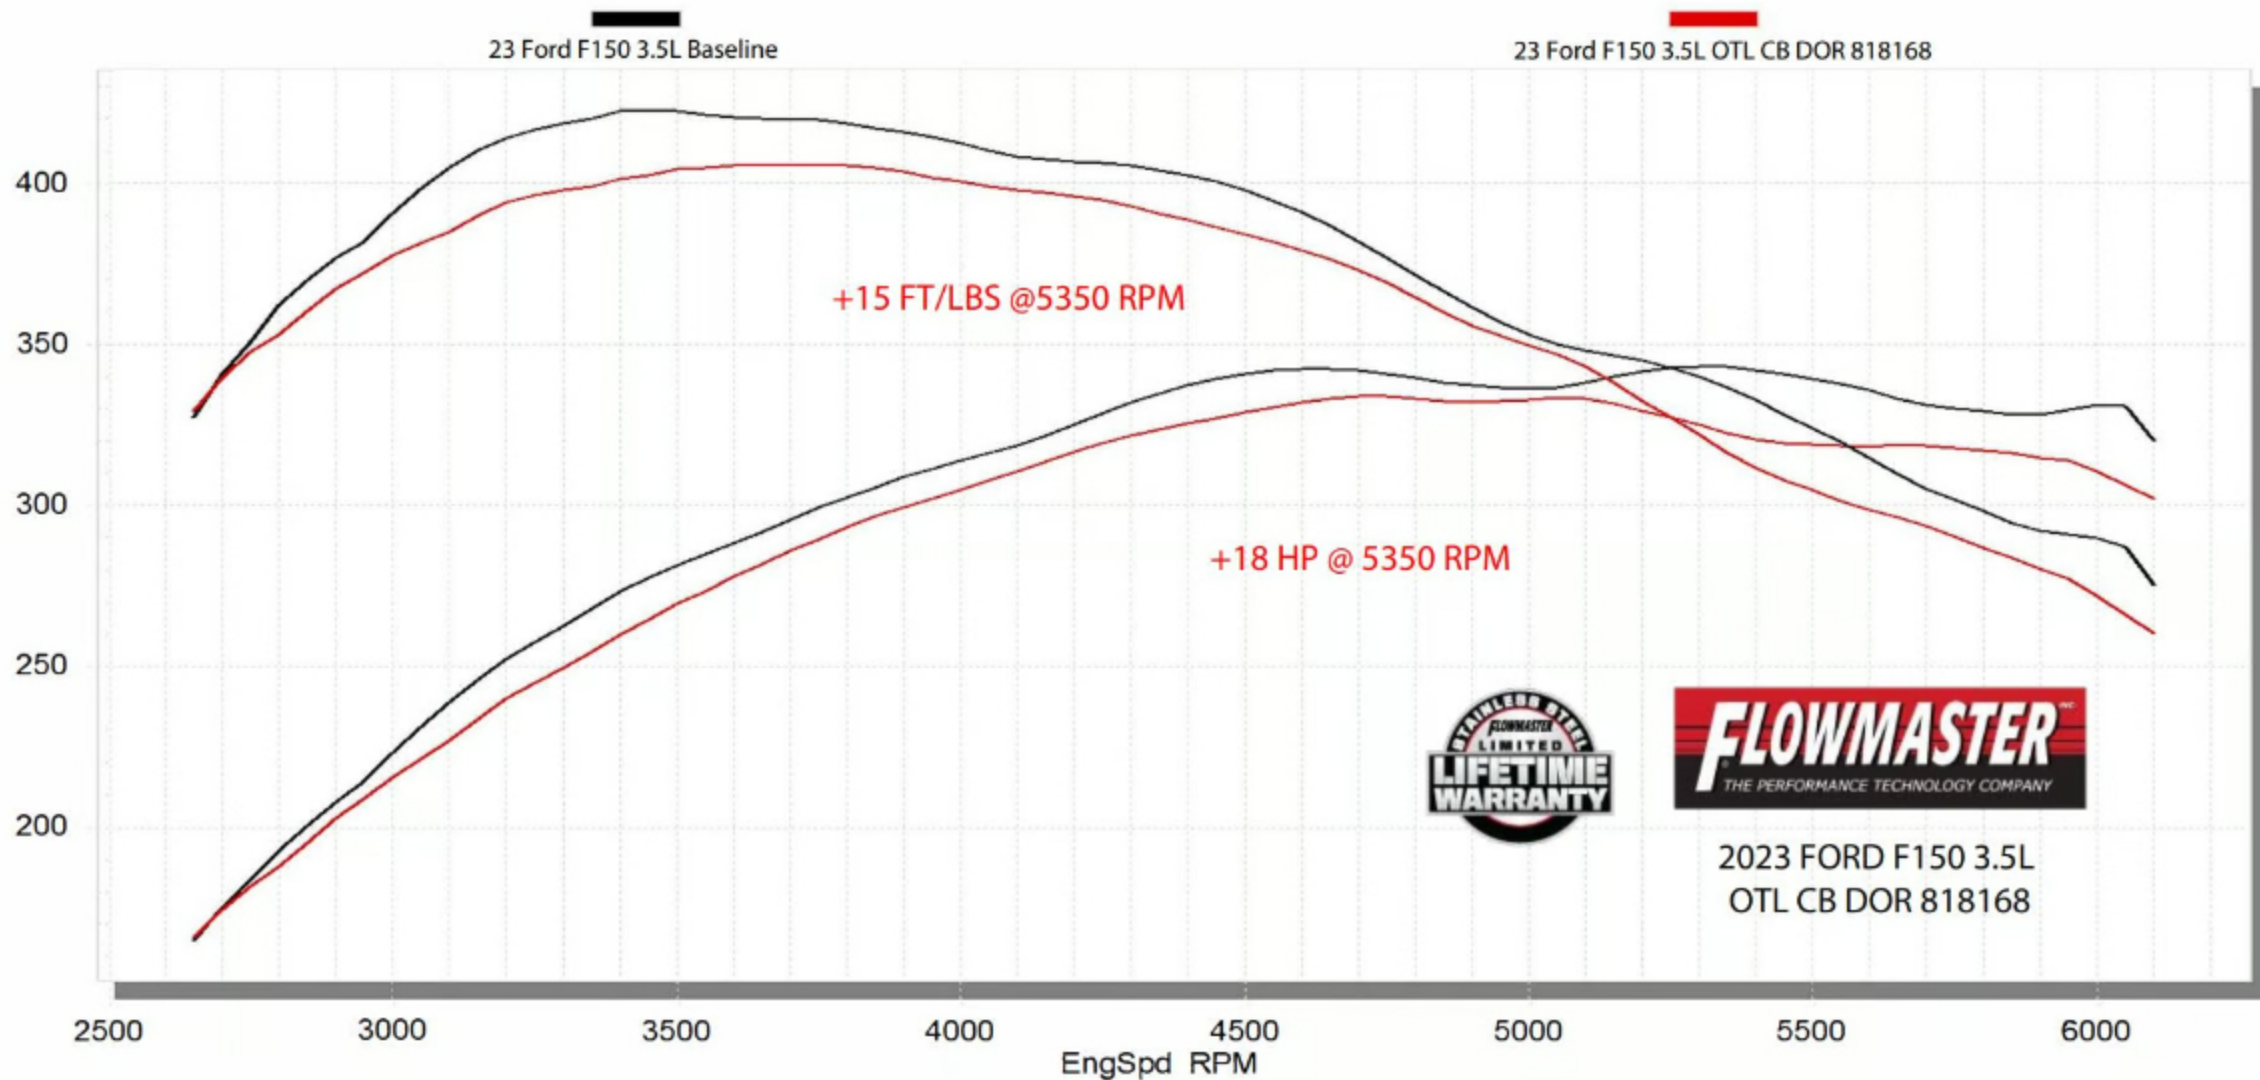

# STP Corrected Wheel Power vs. RPM

23 Ford F150 3.5L Baseline, 23 Ford F150 3.5L OTL CB DOR 818168

23 Ford F150 3.5L Baseline

23 Ford F150 3.5L OTL CB DOR 818168

+15 FT/LBS @ 5350 RPM

+18 HP @ 5350 RPM

2023 FORD F150 3.5L  
OTL CB DOR 818168