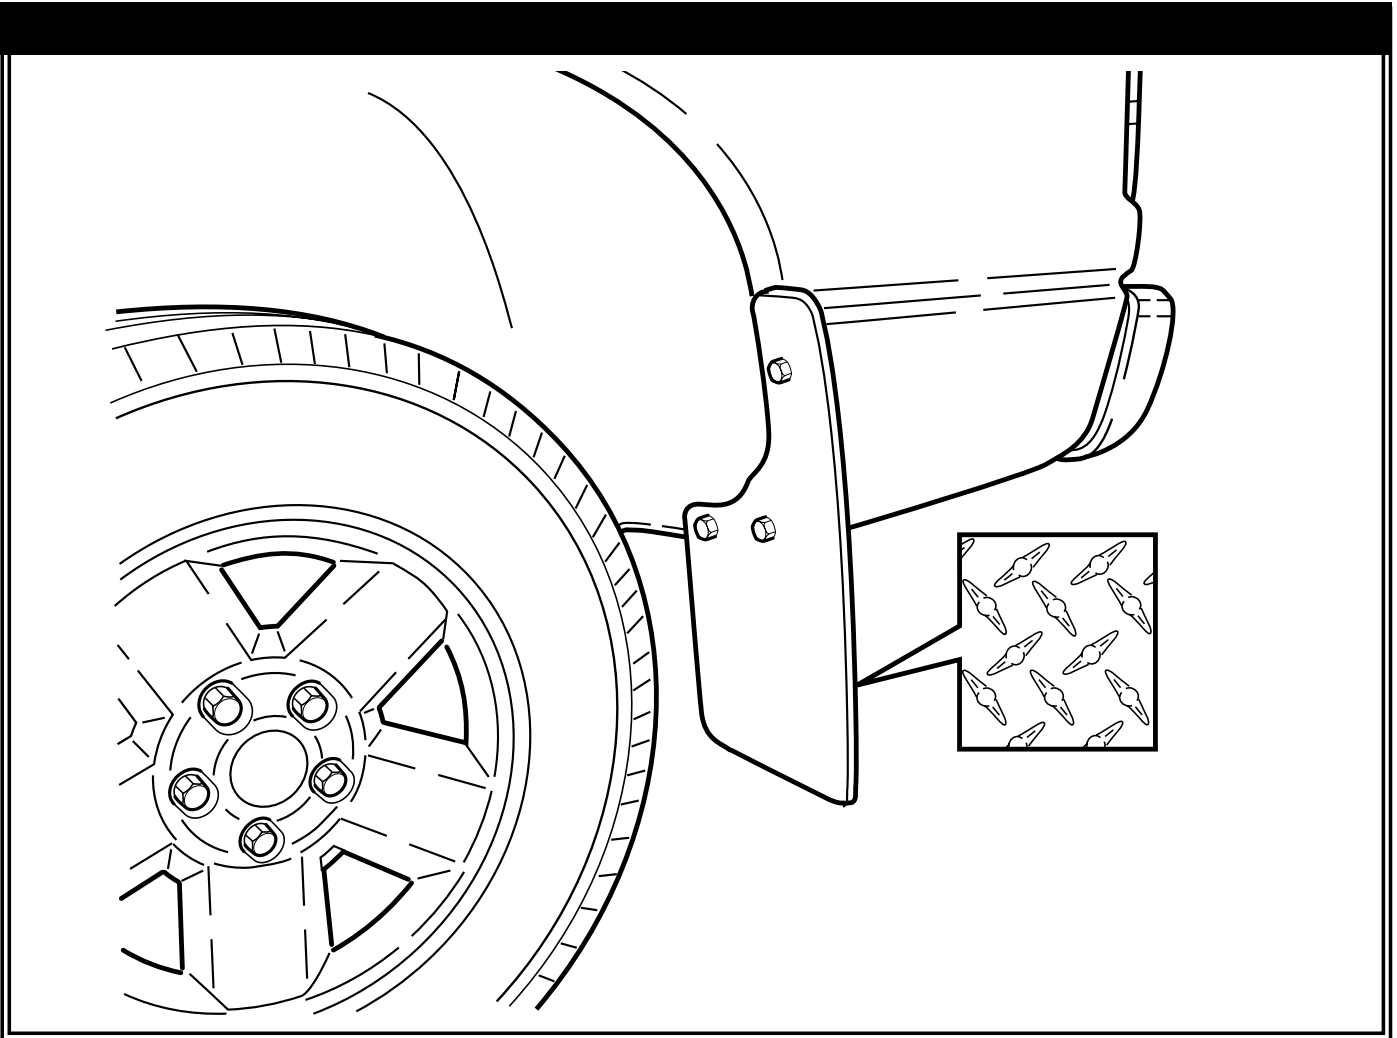

Mopar[®]

PARTS

GB

INSTALLATION INSTRUCTION REAR BRIGHT TREAD SPLASH GUARDS

E

INSTRUCCIONES DE MONTAJE GUARDABARROS TRASEROS LUMINOSOS

F

NOTICE DE MONTAGE BAVETTES GARDE-BOUE ARRIÈRE, ALU RECUIT BRILLANT, MOTIF PNEU