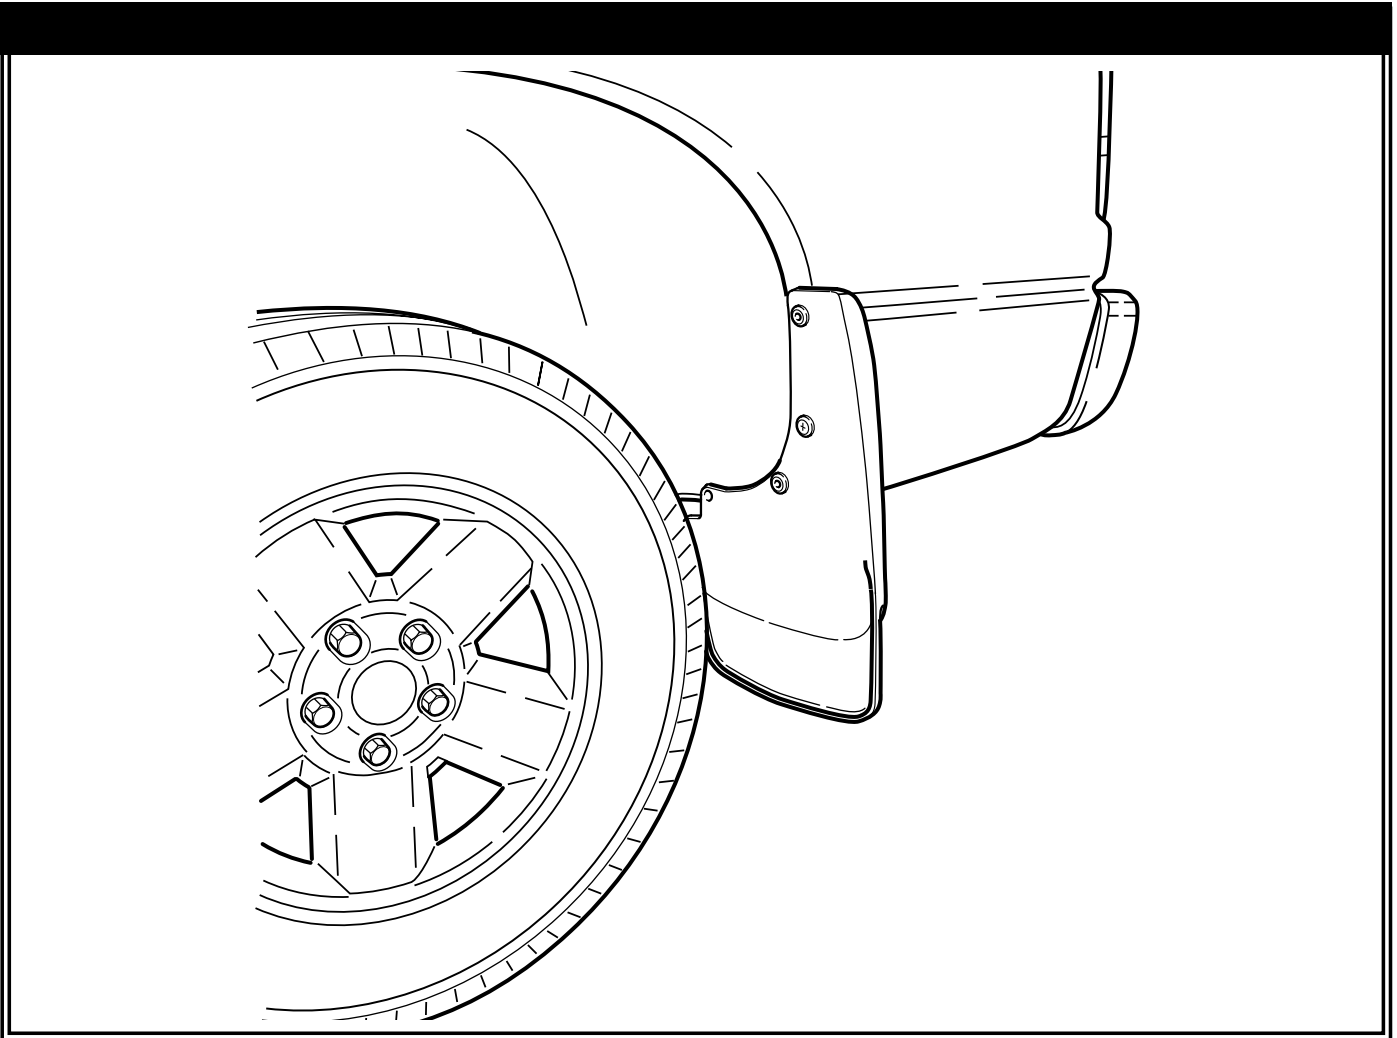

# Mopar<sup>®</sup>

**PARTS**

**GB**

INSTALLATION INSTRUCTION    REAR MOLDED SPLASH GUARDS

**E**

INSTRUCCIONES DE MONTAJE    GUARDABARROS TRASEROS MOLDEADOS

**F**

NOTICE DE MONTAGE    BAVETTES GARDE-BOUE MOULÉES ARRIÈRE