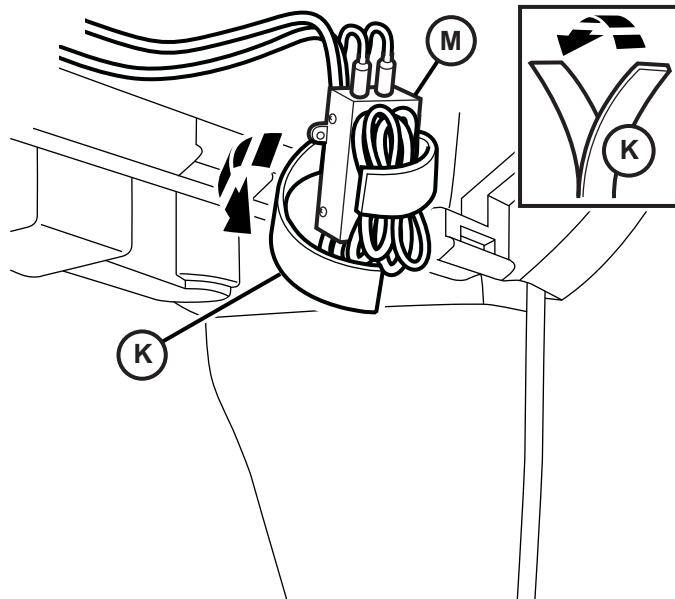

FM MODULATOR (ITEM "M") DIP SWITCH SETTINGS FOR NAFTA/BUX FREQUENCIES.

AJUSTE DE LOS INTERRUPTORES DIP DEL MODULADOR DE FM (ITEM "M") PARA LAS FRECUENCIAS DE NAFTA/BUX.

RÉGLAGES DE CONTACT DIP DU MODULATEUR DE FM (ITEM "M") POUR DES FRÉQUENCES DE NAFTA/BUX.

FM REGLER (EINHEIT "M") DIP-SCHALTER EINSTELLUNGEN FÜR NAFTA/BUX FREQUENZEN.

DIP SWITCH MODULATORE FM (ARTICOLO "M") IMPOSTAZIONI PER FREQUENZE NAFTA/BUX.

44

45

46