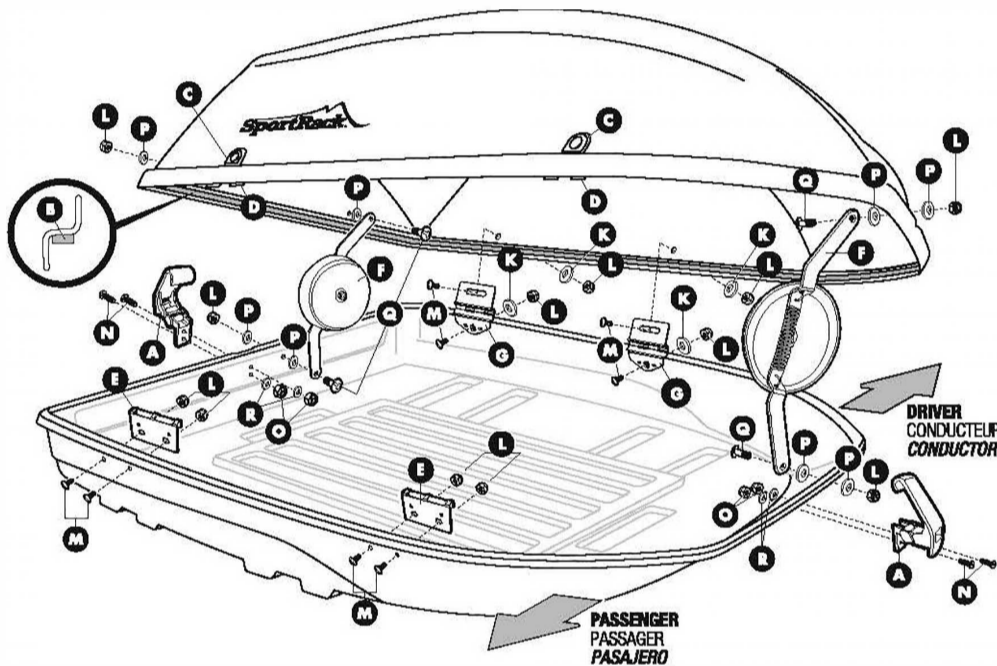

A
03347
2x

G
01315
1x

G
03807
2x

D
03808
2x

E
00841
2x

F
03810
2x

G
03396
2x

H
02943
4x

I
04877
8x

J
03918
4x

J
00017
4x

F
00115
12x

M
04103
8x

N
01010
4x

O
00764
4x

P
00070
8x

Q
03948
4x

R
03668
4x

S
10171
1x