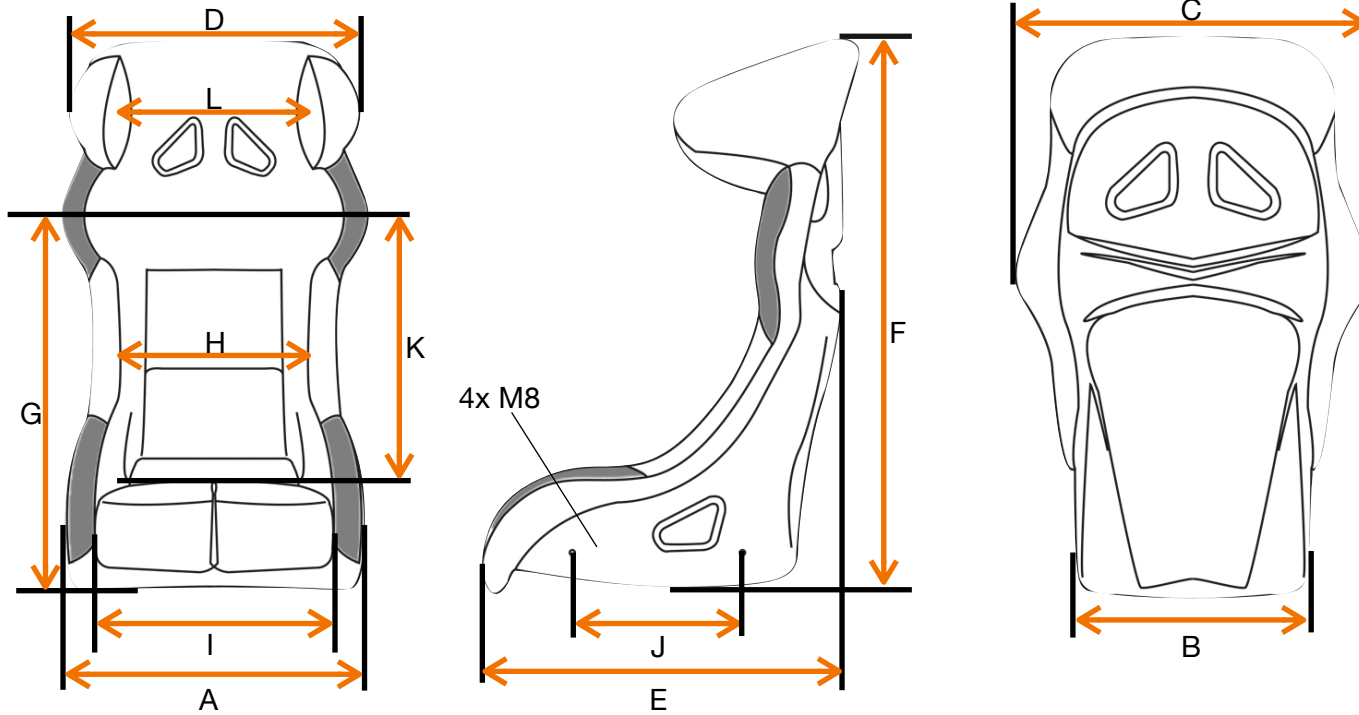

MPI-MXP-07 (MZD) / MXP-07-WXL (MZD)  
SEAT DIMENSIONS

	EXTERIOR DIMENSIONS		A	B	C	D	E	F	G	J	INTERIOR DIMENSIONS		H	I	K	L	WEIGHT	
	MM	INCH	MM	MM	MM	MM	MM	MM	MM	MM	MM	MM	MM	MM	MM	MM	KG	LBS
MPI MXP-07 (MZD also)	MM		480	410	600	480	570	900	580	290	MM	380	410	520	390	KG	10.1	
	INCH		18.9	16.1	23.6	18.9	22.4	35.4	22.8	11.4	INCH	15.0	16.1	20.5	15.4	LBS	22.2	
MPI MXP-07-WXL (MZD also)	MM		550	480	610	480	570	930	610	290	MM	410	440	570	390	KG	12.0	
	INCH		21.7	18.9	24.0	18.9	22.4	36.6	24.0	11.4	INCH	16.1	17.3	22.4	15.4	LBS	26.4	