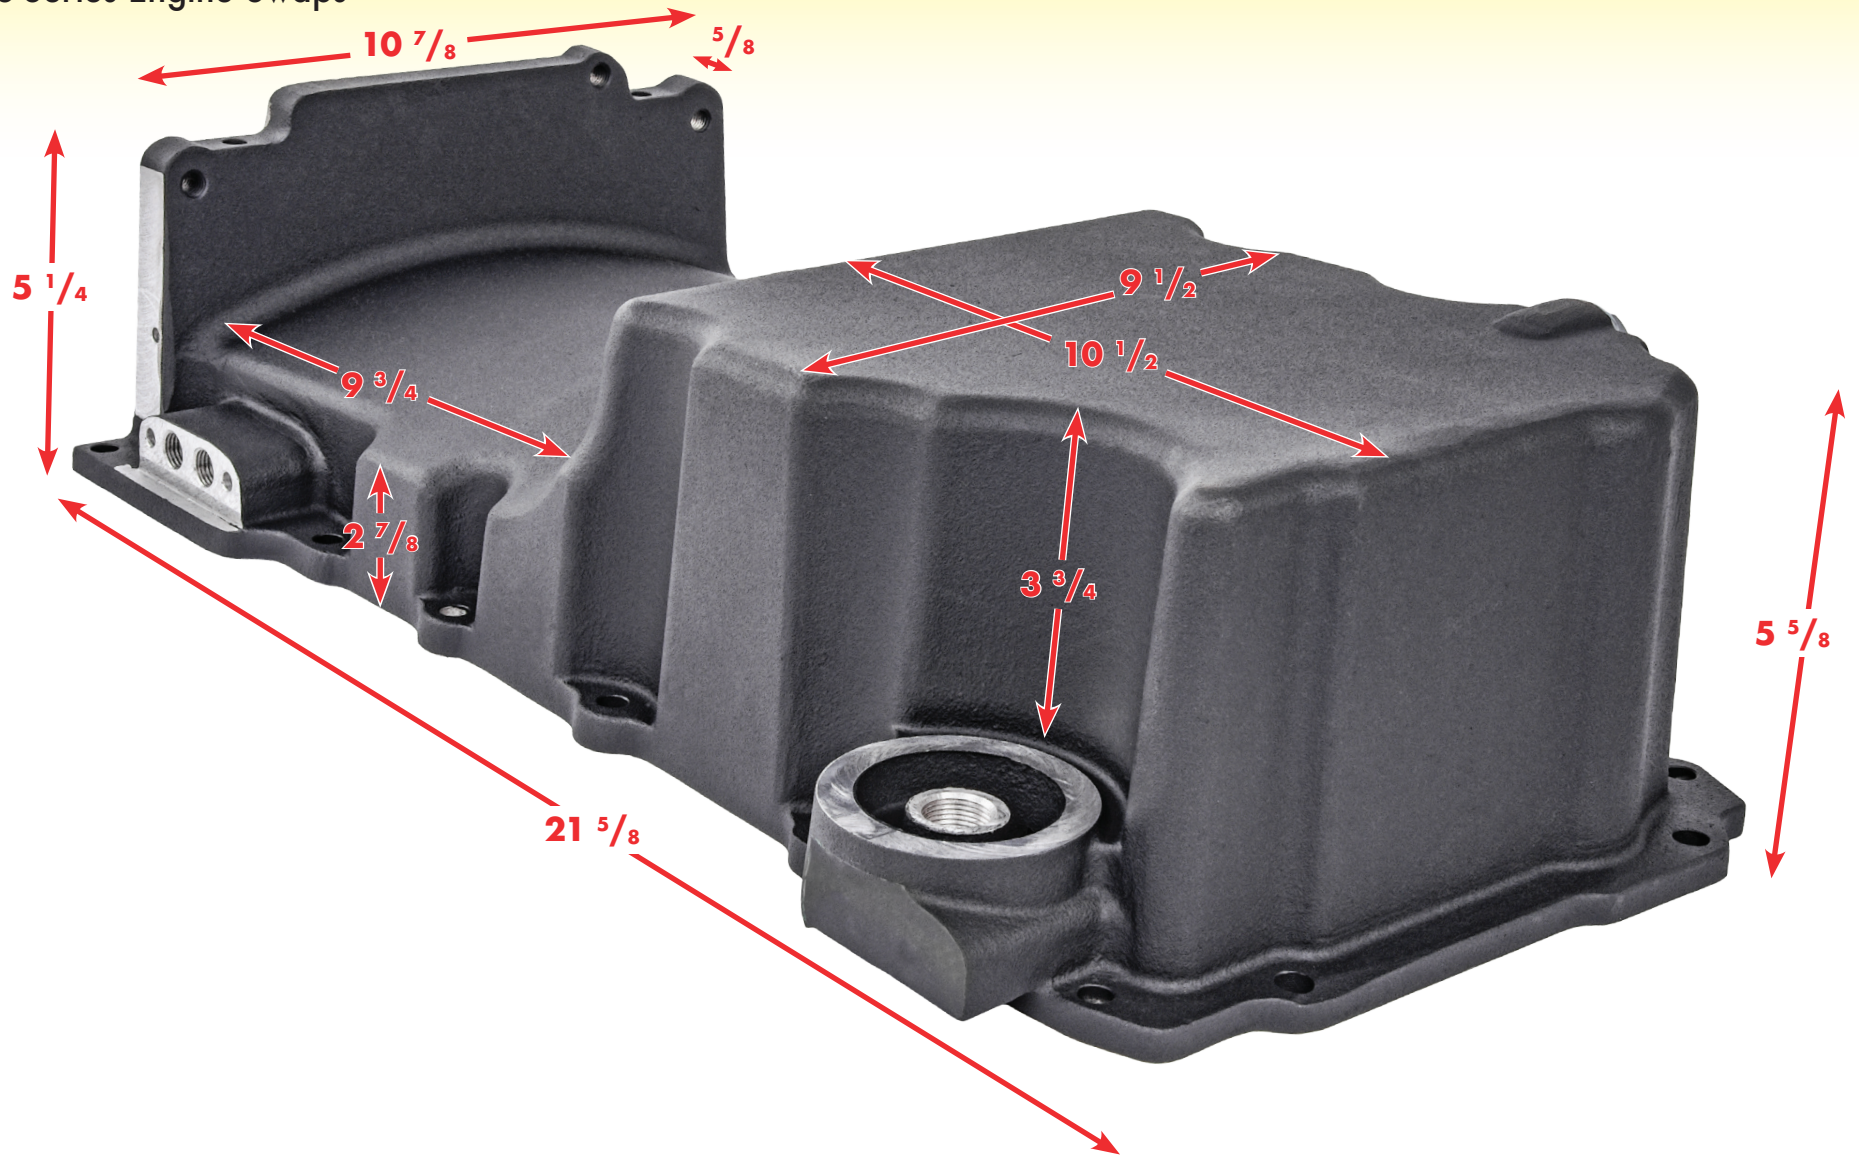

Retrofit Oil Pan

555-50267 Front Sump, Black Finish

GM LS-Series Engine Swaps

JEGS.com

1-800-345-4545