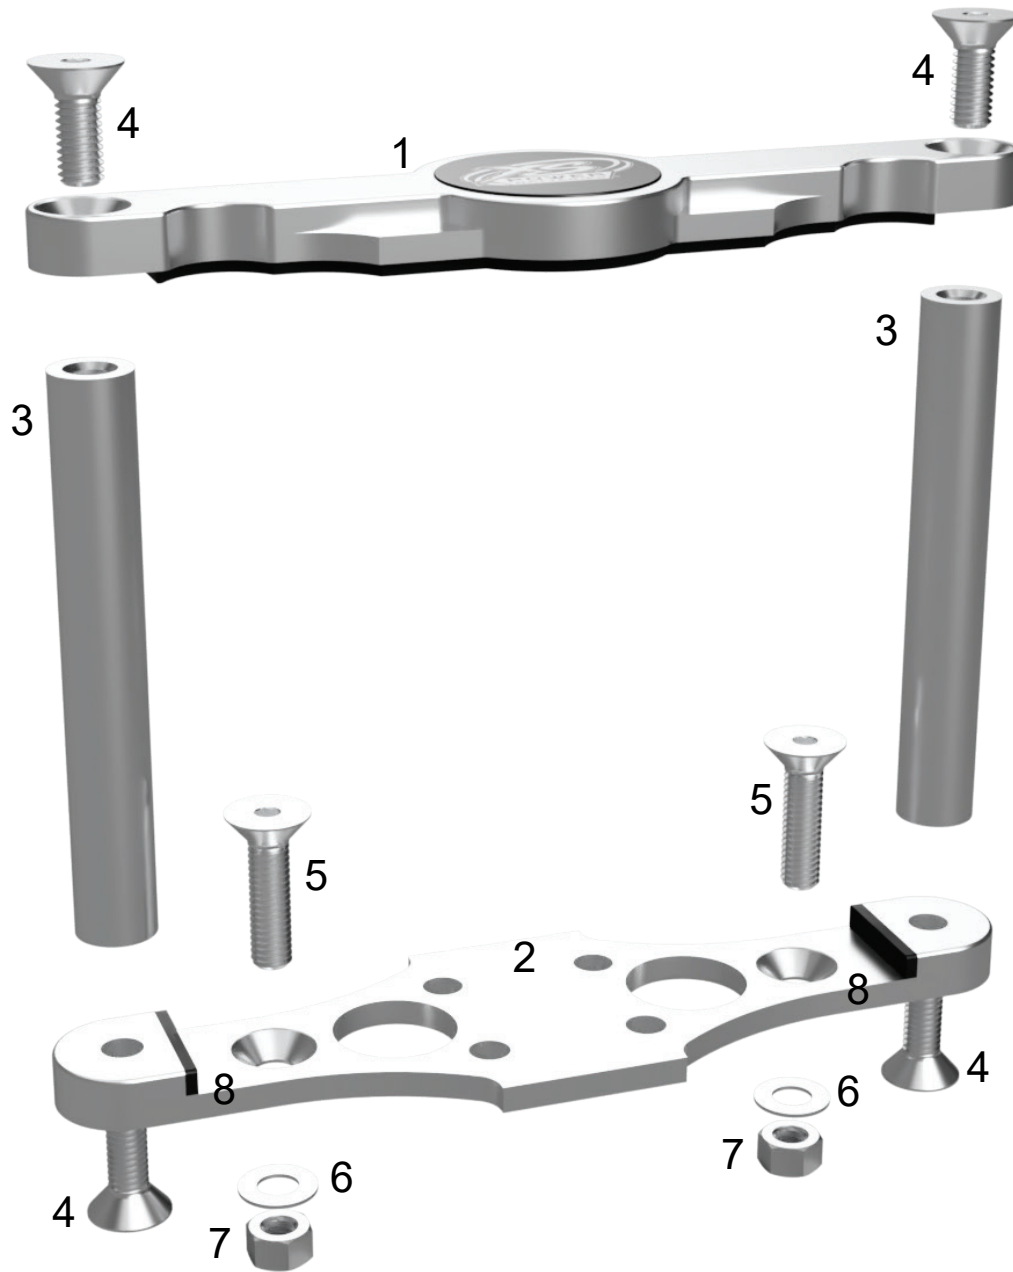

# HOLD DOWN PARTS BREAKDOWN

For Models: HD-680

- |                      |                        |
|----------------------|------------------------|
| 1.) Top Plate        | 5.) Long Screws [2]    |
| 2.) Bottom Plate     | 6.) Washers [2]        |
| 3.) Spindles [2]     | 7.) Nuts [2]           |
| 4.) Short Screws [4] | 8.) Rubber Bumpers [2] |