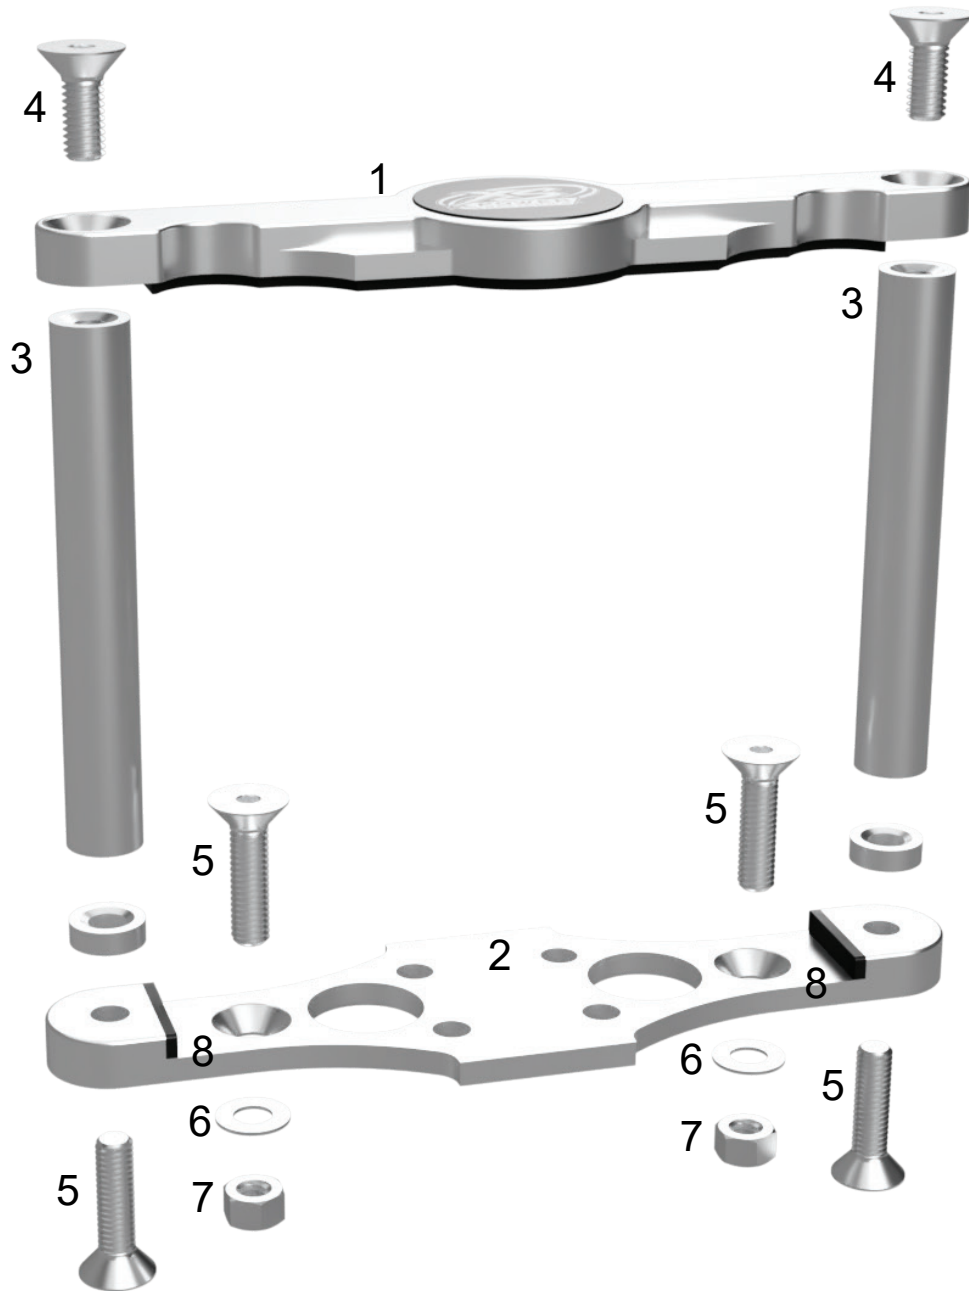

# HOLD DOWN ASSEMBLY INSTRUCTIONS

For Models: HD-545

- 1.) Top Plate
- 2.) Bottom Plate
- 3.) Spindles [2]
- 4.) Short Screws [2]

- 5.) Long Screws [4]
- 6.) Washers [2]
- 7.) Nuts [2]
- 8.) Rubber Bumpers [2]