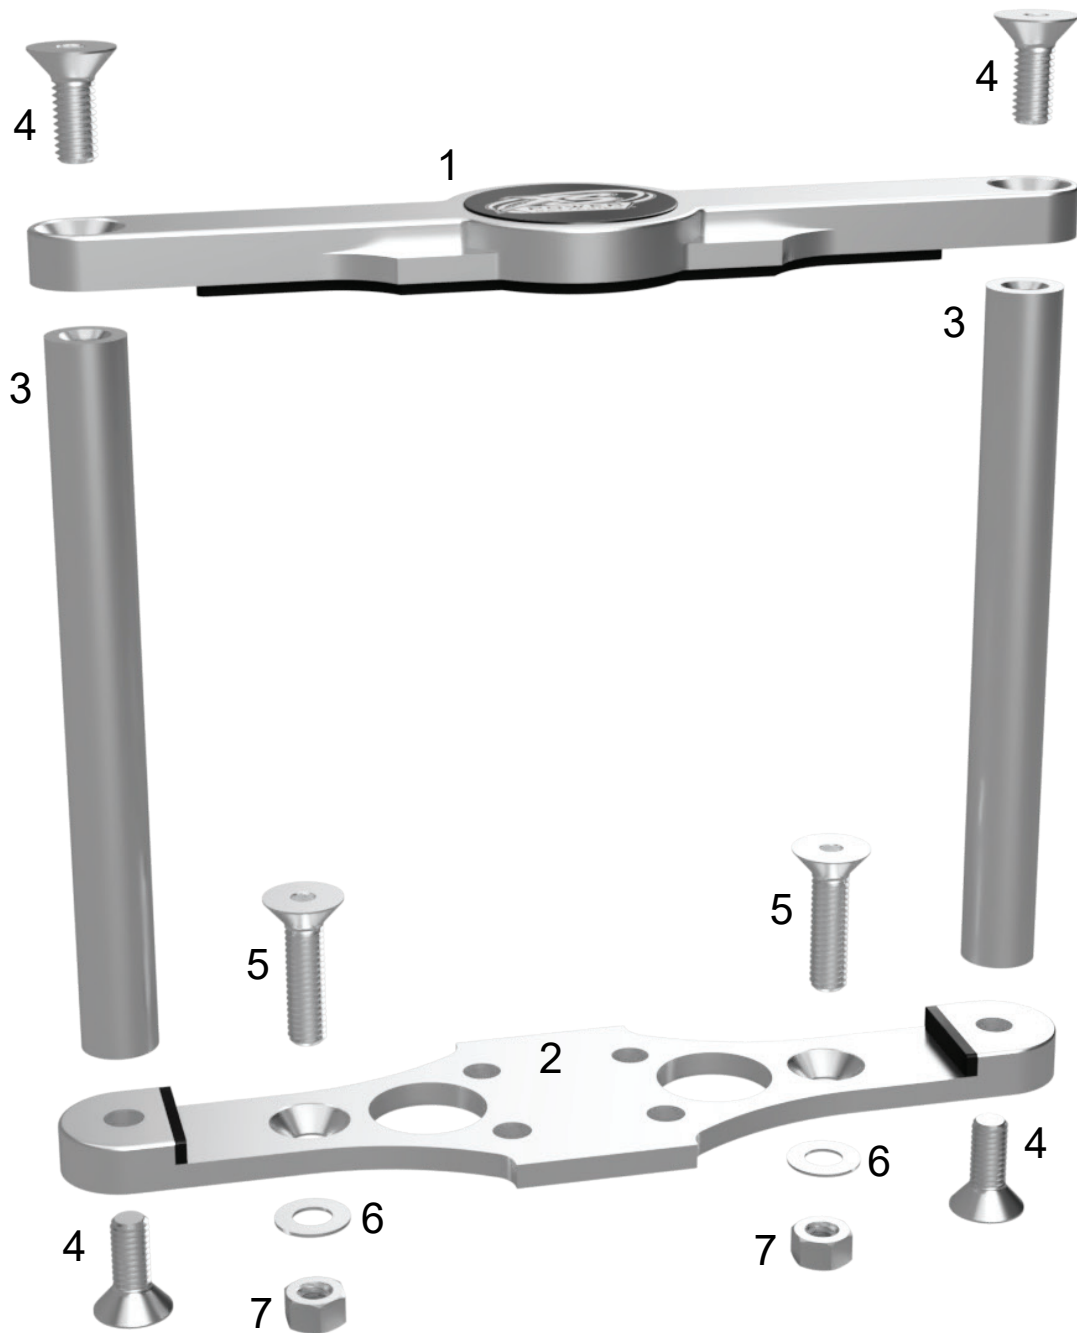

HOLD DOWN PARTS BREAKDOWN

For Models: HD-975

- | | |
|----------------------|------------------------|
| 1.) Top Plate | 5.) Long Screws [2] |
| 2.) Bottom Plate | 6.) Washers [2] |
| 3.) Spindles [2] | 7.) Nuts [2] |
| 4.) Short Screws [4] | 8.) Rubber Bumpers [2] |