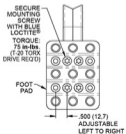

PEDAL RATIOS:  
 5.50:1  
 5.87:1  
 6.25:1 (shown)

**FOOT PAD DETAIL**